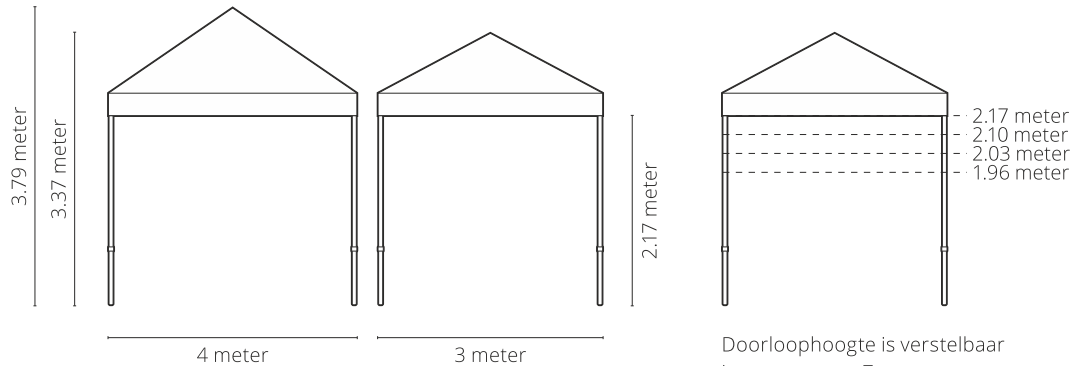

GOED

GO-WORK
GEMOFFELD STAAL
MET SMALLE VOET

De GO-WORK heeft een robuuste, zeshoekige staander van gemoffeld staal met een afmeting van 40x40 mm (1,2 mm wanddikte). De verbindingen zijn van robuust hamerslag nylon, dus niet van plastic polypropyleen.

BETER

GO-WORK40
ALUMINIUM
MET SMALLE VOET

De GO-WORK40 heeft een zeer sterke zeshoekige, aluminium staander (2 mm wanddikte) met een afmeting van 40 x 40 mm.

BEST

GO-WORK50
ALUMINIUM
MET BREDE VOET

De GO-WORK50 heeft een zeer sterke zeshoekige, aluminium staander (2 mm wanddikte), een afmeting van 50 x 50 mm en aluminium verbindingen.

GO-WORK TENT

MAATVOERING

Doorloophoogte is verstelbaar
in stappen van 7 cm.

		2 METER	3 METER	4 METER	4.5 METER	6 METER
2 METER	GO-WORK	✓	✓			
	GO-WORK40					
	GO-WORK50					
3 METER	GO-WORK		✓		✓	✓
	GO-WORK40		✓		✓	✓
	GO-WORK50		✓		✓	✓
4 METER	GO-WORK					
	GO-WORK40					
	GO-WORK50			✓		