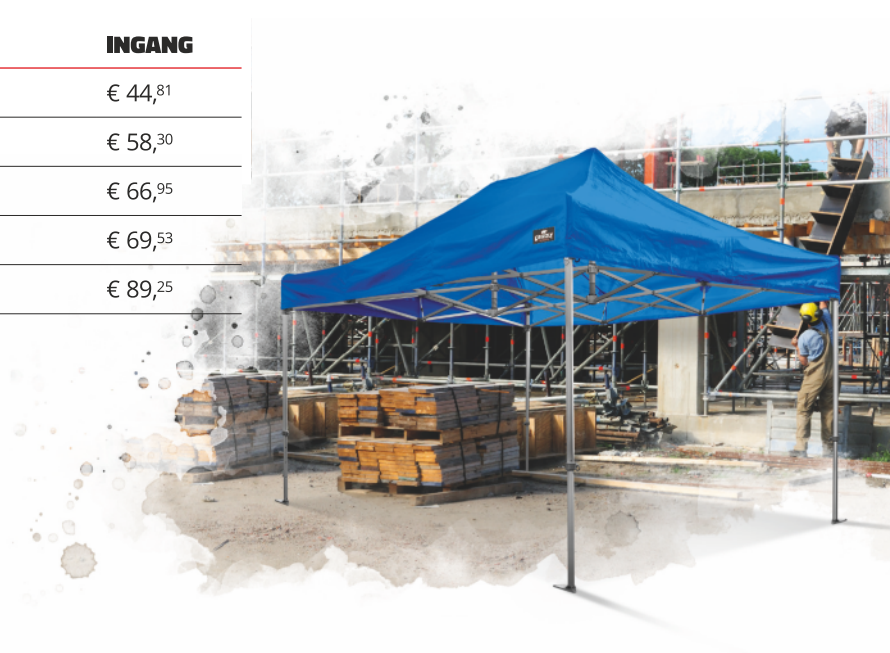

PRIJSLIJST

GO-WORK TENTEN

Alle genoemde prijzen zijn exclusief BTW en zijn geldig vanaf 01-06-2026.

GO-WORK TENT	GO-WORK	GO-WORK40	GO-WORK50	GO-WORK40-PVC	GO-WORK50-PVC
2 x 2 meter*	€ 335,00				
3 x 2 meter*	€ 385,00				
3 x 3 meter	€ 315,00	€ 549,00	€ 629,00	€ 649,00	€ 719,00
3 x 4,5 meter	€ 439,00	€ 729,00	€ 809,00	€ 889,00	€ 959,00
3 x 6 meter	€ 515,00	€ 899,00	€ 1.039,00	€ 1.089,00	€ 1.229,00
4 x 4 meter			€ 799,00		€ 999,00
4,5 x 6 meter**	€ 839,00	€ 1.458,00	€ 1.618,00	€ 1.778,00	€ 1.918,00
4 x 8 meter**			€ 1.598,00		€ 1.998,00

INCL. DAKDOEK, FRAME, SCHEERLIJNEN MET HARINGEN EN PVC OPBERGHOES.

* 2X2 EN 3X2 IS EEN ALUMINIUM VERSIE VAN DE GO-WORK EN ALLEEN IN DE KLEUR ZWART VERKRIJGBAAR.

**DE 4,5X6 EN 4X8 METER ZIJN 2 GEKOPPELDE WERKTENTEN INCLUSIEF REGENGOOT EN 2 AFSTANDHOUDERS.

ZIJWANDEN	GESLOTEN	RAAM	INGANG
2 meter*	€ 41,20	€ 44,81	€ 44,81
3 meter	€ 44,81	€ 58,30	€ 58,30
4 meter	€ 61,80	€ 66,95	€ 66,95
4,5 meter	€ 63,65	€ 69,53	€ 69,53
6 meter	€ 80,69	€ 89,25	€ 89,25

ZIJWANDEN PER STUK

* ALLEEN IN ZWART VERKRIJGBAAR