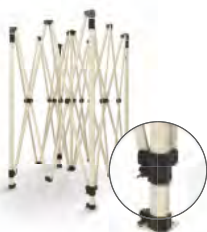

GO-SIGNING

KIES HET FRAME DAT BIJ JOU PAST

Onze tenten zijn verkrijgbaar in 4 verschillende kwaliteiten waarbij de frames en maten variëren.

GO-SIGNING S
VOOR AF EN TOE
GEBRUIK

Frame van zeshoekige staander gemaakt van gemoëld staal